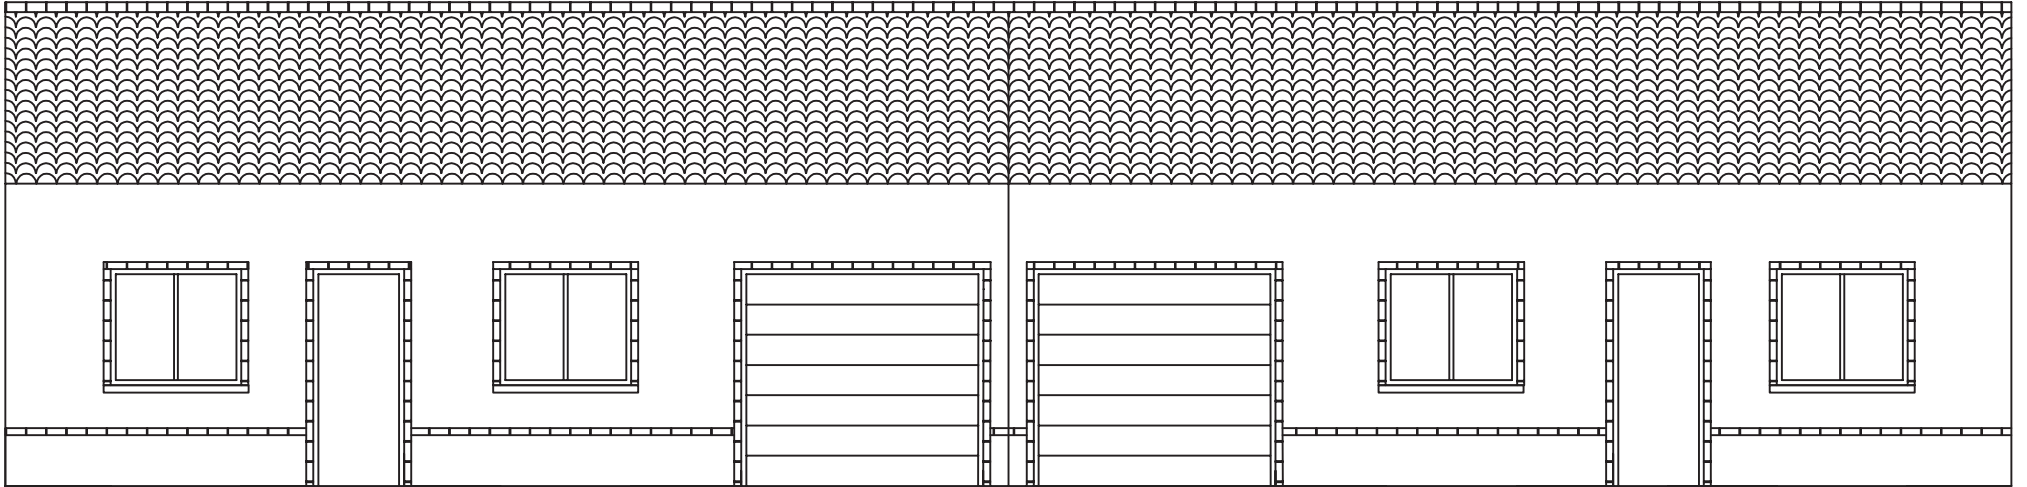

21/09/2011	MAISONDUCHOLETAIS	Date du chantier : 21/09/2011
	PLAN DEFINITIF	Réf. du chantier : YZERNAV
	Echelle	Désignation
	1/75e	Construction de maison jumelles
Ce plan est la propriété exclusive de JCM Création et ne peut être ni reproduit ni communiqué sans son autorisation.		Client :

21/09/2011	MAISONDUCHOLETAIS		Date du chantier : 21/09/2011
	PLAN DEFINITIF	FACADE RUE	Réf. du chantier : YZERNAY
	Echelle 1/75e	Désignation Construction de maison jumelles	Lieu du chantier : Yzernay
Ce plan est la propriété exclusive de JCM Création et ne peut être ni reproduit ni communiqué sans son autorisation.			Client :

21/09/2011	MAISONDUCHOLETAIS		Date du chantier : 21/09/2011
	PLAN DEFINITIF	FACADE JARDIN	Réf. du chantier : YZERNAY
	Echelle 1/75e	Désignation Construction de maison jumelles	Lieu du chantier : Yzernay
Ce plan est la propriété exclusive de JCM Création et ne peut être ni reproduit ni communiqué sans son autorisation.			Client :