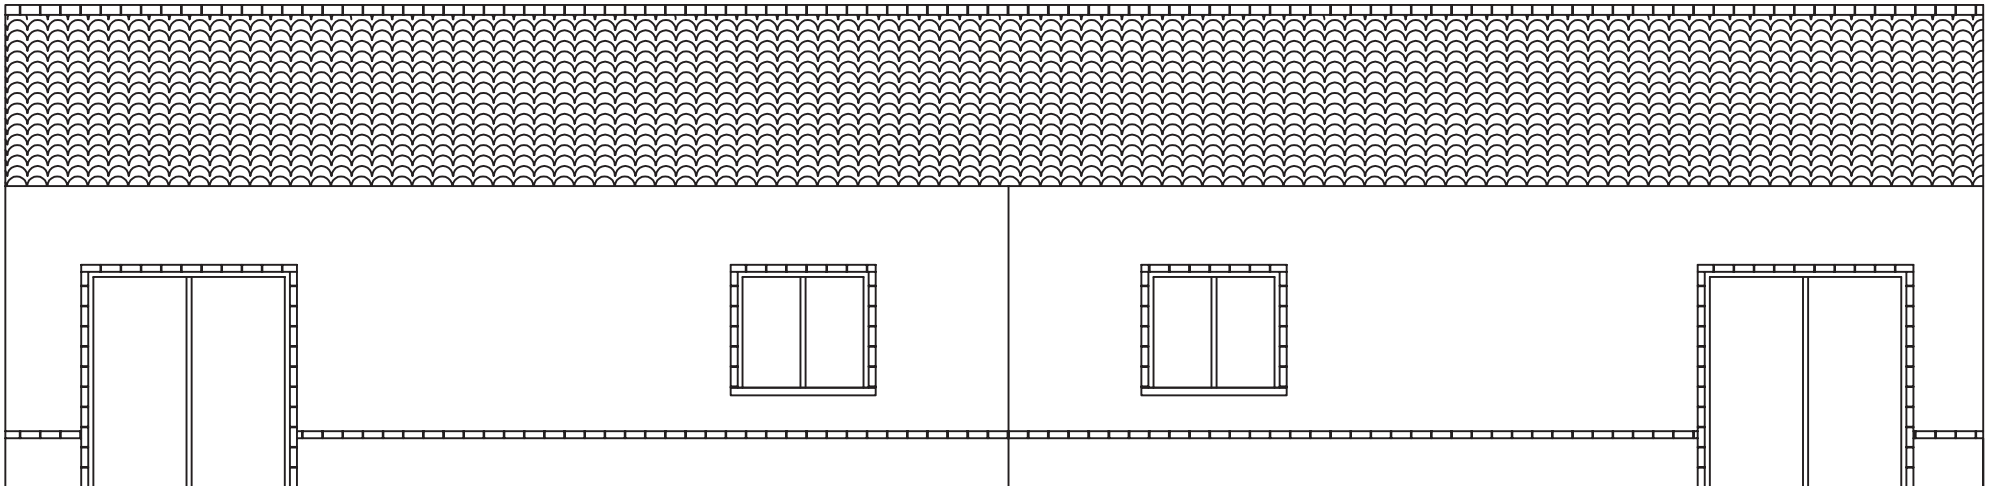

21/09/2011	MAISONDUCHOLETAIS	Date du chantier : 21/09/2011
	PLAN DEFINITIF	Réf. du chantier : YZERNAV
	Echelle	Désignation
	1/75e	Construction de maison jumelles
Ce plan est la propriété exclusive de JCM Création et ne peut être ni reproduit ni communiqué sans son autorisation.		Client :

21/09/2011	MAISONDUCHOLETAIS		Date du chantier : 21/09/2011
	PLAN DEFINITIF	FACADE RUE	Réf. du chantier : YZERNAY
	Echelle 1/75e	Désignation Construction de maison jumelles	Lieu du chantier : Yzernay
Ce plan est la propriété exclusive de JCM Création et ne peut être ni reproduit ni communiqué sans son autorisation.			Client :

21/09/2011	MAISONDUCHOLETAIS		Date du chantier : 21/09/2011
	PLAN DEFINITIF	FACADE JARDIN	Réf. du chantier : YZERNAY
	Echelle 1/75e	Désignation Construction de maison jumelles	Lieu du chantier : Yzernay
Ce plan est la propriété exclusive de JCM Création et ne peut être ni reproduit ni communiqué sans son autorisation.			Client :