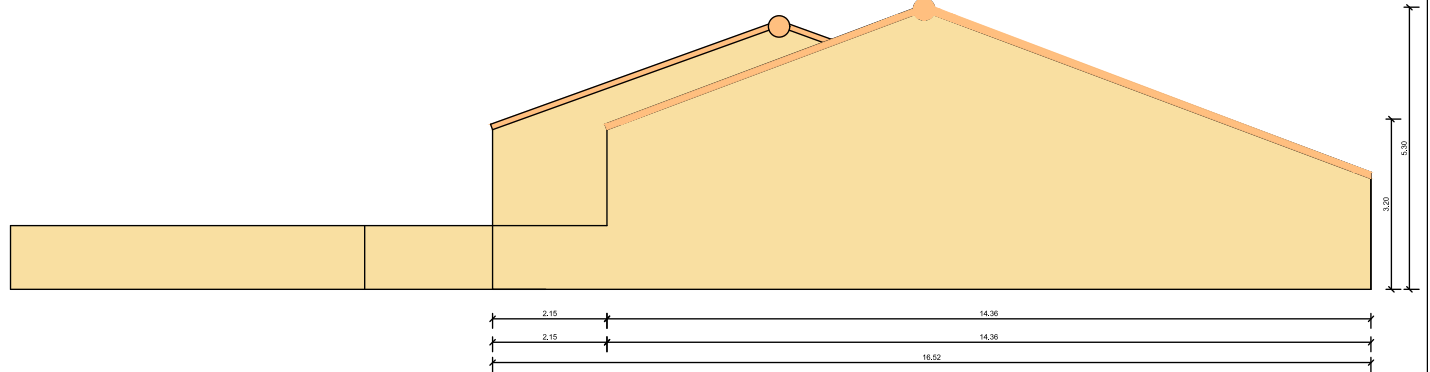

de la Farauderie

COUPE A

COUPE B

Mauléon, Rue de la Farauderie	
 Echelle 1/100e	PCMI 2 Plan de masse

FACADE NORD

FACADE SUD

FACADE EST

FACADE OUEST