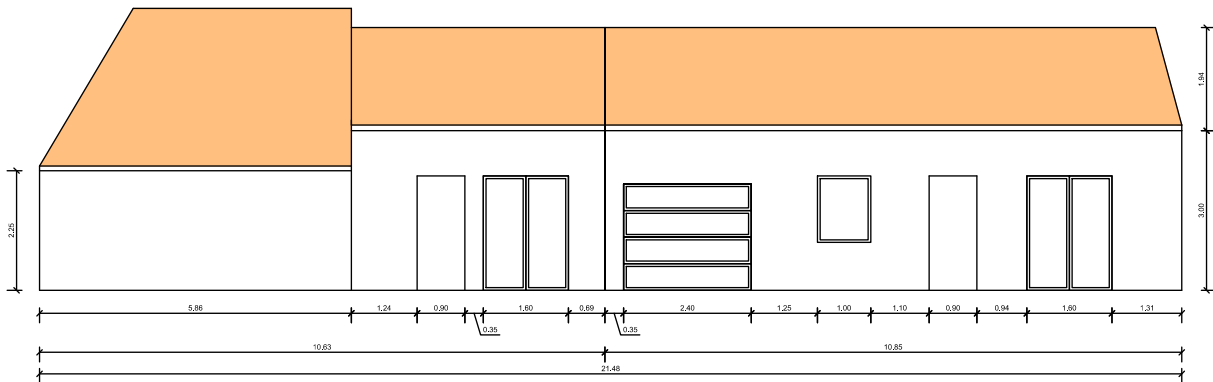

de la Farauderie

COUPE A

COUPE B

Mauléon, Rue de la Farauderie	
 Echelle 1/100e	PCMI 2 Plan de masse

FACADE NORD

FACADE SUD

FACADE EST

FACADE OUEST