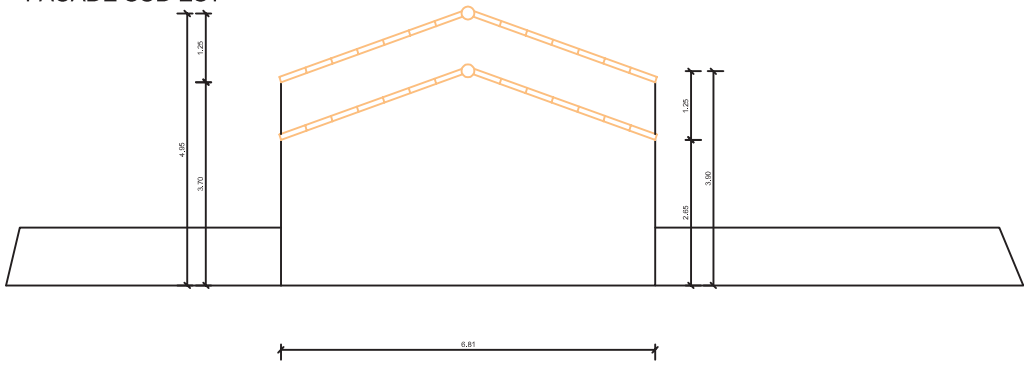

Adresse : 1 rue Parthenaise 85290 EVRUNES

PIECE : PCMI 2

DESIGNATION : Construction d'une maison individuelle  
Plan de masse

JCM  
CREATION

1/100e

FACADE SUD EST

FACADE NORD OUEST

FACADE NORD EST

FACADE SUD OUEST

Adresse : 1 rue Parthenaise 85290 EVRUNES		JCM CREATION
PIECE : PCMI 5	DESIGNATION : Construction d'une maison individuelle	
Plan des facades		
1/100e		